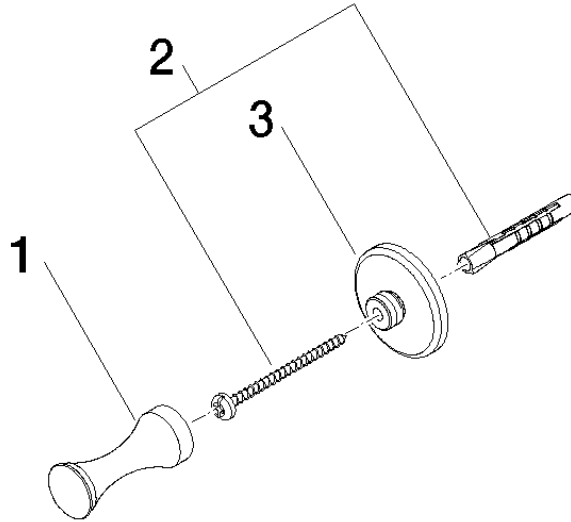

83 251 970

- Saliente 55 mm

	Cromo	83 251 970-00
	Platino cepillado	83 251 970-06
	Platino	83 251 970-08
	Latón (Oro 23k)	83 251 970-09
	Latón cepillado (Oro 23k)	83 251 970-28
	Dark Platinum cepillado	83 251 970-99

83 251 970

mm [inches]

83 251 970

Piezas para otros acabados pueden encontrarse aquí:
Platino cepillado

Lista de piezas de recambios

N°	Número de artículo	Denominación	Cantidad de montaje	Plazo de entrega
1	08 18 60 500-00	gancho	1	60
2	05 30 31 025 00 90	juego de fijación	1	2
3	08 30 11 550-00	soporte	1	10